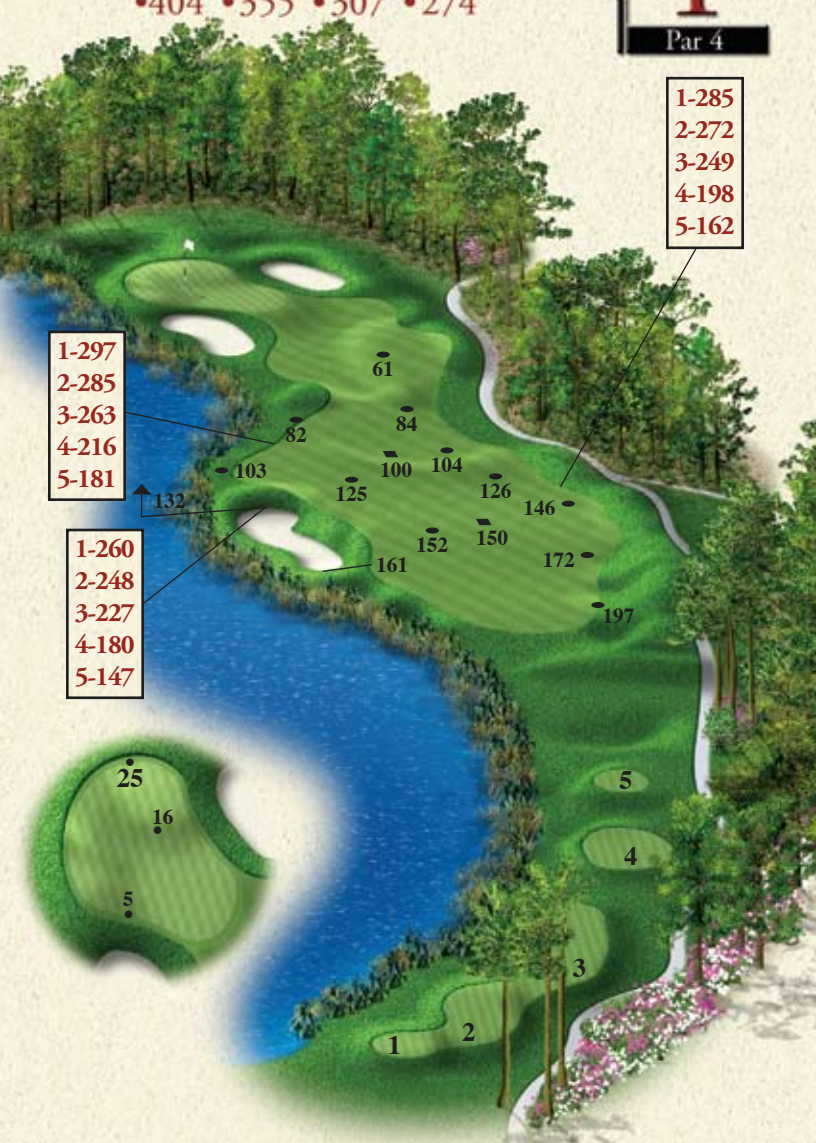

Burnt Pine

•404 •355 •307 •274

1
Par 4

1-285
2-272
3-249
4-198
5-162

1-297
2-285
3-263
4-216
5-181

1-260
2-248
3-227
4-180
5-147

2

Par 5